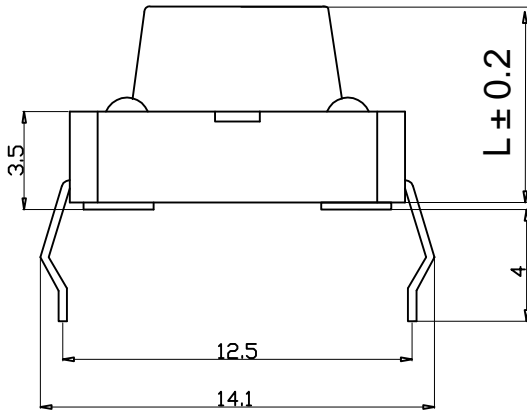

Kinghelm® L=4.3H--25H

安装尺寸

Specification of KFC Flip Switch

- 1. Contact; Mechanical Contact
- 2. Rating; Dc12v50mA
- 3. Travel; 0.25+0.1M/M
- 4. Operating Force; 260±30gf
- 5. Contact Resistance; 30mΩ Max
- 6. Life; 50000 Cycles Mim

4	弹片	1	磷铜复银	镀银, 白色	
3	按子	1	PPA	黑色	
2	盖板	1	黄铜	镀镍锡	
1	底座	1	PPA, 黄铜	黑色, 镀镍银	
旧底图总号	序号	名称	数量	材料	镀涂/颜色

旧底图总号						深圳市金航标电子有限公司		www.kinghelm.com.cn	
底图总号						KH-12X12X5H-TJ		0755-28190160	
日期		签字		标记 处数 更改文件号 签字 日期		图样标记		重量 比例	
设计		标准化		未注公差: ±0.2		共		张 第 张	
校对		批准				共		张 第 张	
审核		日期							
工艺									