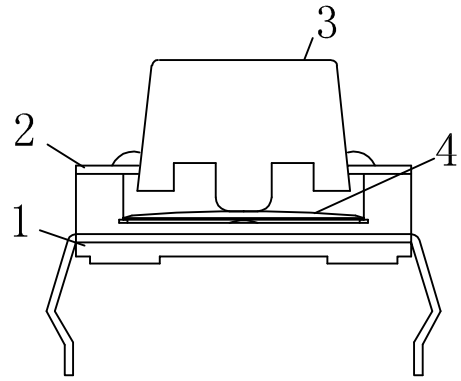

Kinghelm® L=4.3H--25H

安装尺寸

Specification of KFC Flip Switch

- 1. Contact; Mechanical Contact
- 2. Rating; Dc12v50mA
- 3. Travel; 0.25+0.1M/M
- 4. Operating Force; 260±30gf
- 5. Contact Resistance; 30mΩ Max
- 6. Life; 50000 Cycles Mim

4	弹片	1	磷铜复银	镀银, 白色	
3	按子	1	PPA	黑色	
2	盖板	1	黄铜	镀镍锡	
1	底座	1	PPA, 黄铜	黑色, 镀镍银	
旧底图总号	序号	名称	数量	材料	镀涂/颜色

旧底图总号						深圳市金航标电子有限公司		www.kinghelm.com.cn	
底图总号						KH-12X12X5H-TJ		0755-28190160	
日期		签字		标记 处数 更改文件号 签字 日期		图样标记		重量 比例	
设计		标准化		未注公差: ±0.2		共		张 第 张	
校对		批准				共		张 第 张	
审核		日期							
工艺									