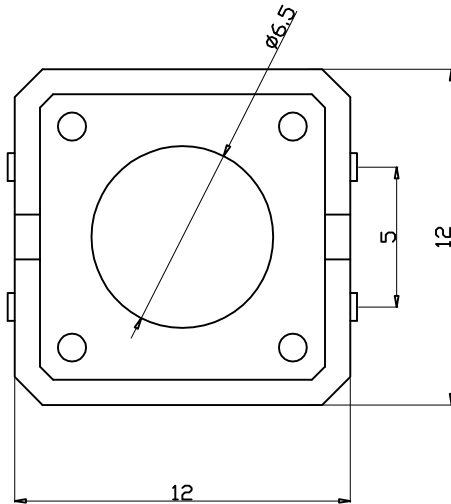

Kinghelm® L=4.3H--25H

安装尺寸

Specification of KFC Flip Switch

- 1. Contact; Mechanical Contact
- 2. Rating; Dc12v50mA
- 3. Travel; 0.25+0.1M/M
- 4. Operating Force; 260±30gf
- 5. Contact Resistance; 30mΩ Max
- 6. Life; 50000 Cycles Mim

4	弹片	1	磷铜复银	镀银, 白色	
3	按子	1	PPA	黑色	
2	盖板	1	黄铜	镀镍锡	
1	底座	1	PPA, 黄铜	黑色, 镀镍银	
旧底图总号	序号	名称	数量	材料	镀涂/颜色

旧底图总号						深圳市金航标电子有限公司		www.kinghelm.com.cn	
底图总号						KH-12X12X5H-TJ		0755-28190160	
日期		签字		标记 处数 更改文件号 签字 日期		图样标记		重量 比例	
设计		标准化		未注公差: ±0.2		共		张 第 张	
校对		批准				共		张 第 张	
审核		日期							
工艺									