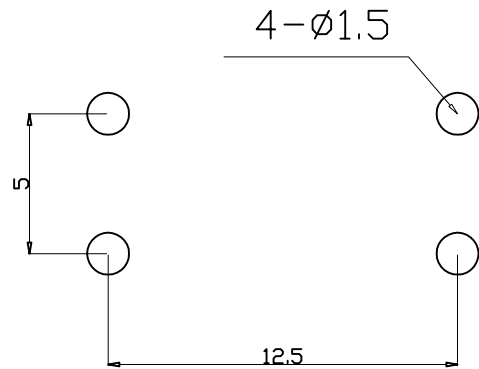

Kinghelm® L=4.3H--25H

安装尺寸

Specification of KFC Flip Switch

- 1. Contact; Mechanical Contact
- 2. Rating; Dc12v50mA
- 3. Travel; 0.25+0.1M/M
- 4. Operating Force; 260±30gf
- 5. Contact Resistance; 30mΩ Max
- 6. Life; 50000 Cycles Mim

4	弹片	1	磷铜复银	镀银, 白色	
3	按子	1	PPA	黑色	
2	盖板	1	黄铜	镀镍锡	
1	底座	1	PPA, 黄铜	黑色, 镀镍银	
旧底图总号	序号	名称	数量	材料	镀涂/颜色

旧底图总号						深圳市金航标电子有限公司		www.kinghelm.com.cn	
底图总号						KH-12X12X5H-TJ		0755-28190160	
日期		签字		标记 处数 更改文件号 签字 日期		图样标记		重量 比例	
设计		标准化		未注公差: ±0.2		共		张 第 张	
校对		批准				共		张 第 张	
审核		日期							
工艺									