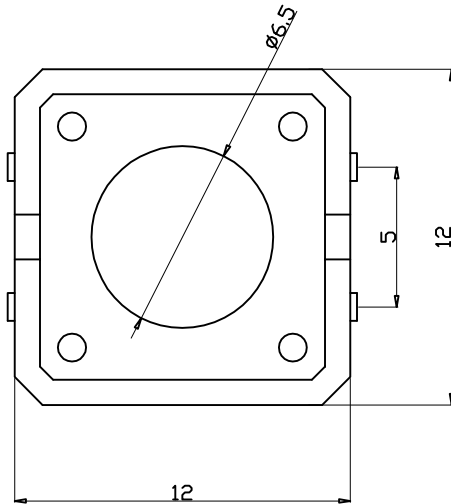

Kinghelm® L=4.3H--25H

安装尺寸

Specification of KFC Flip Switch

- 1. Contact; Mechanical Contact
- 2. Rating; Dc12v50mA
- 3. Travel; 0.25+0.1M/M
- 4. Operating Force; 260±30gf
- 5. Contact Resistance; 30mΩ Max
- 6. Life; 50000 Cycles Mim

4	弹片	1	磷铜复银	镀银, 白色	
3	按子	1	PPA	黑色	
2	盖板	1	黄铜	镀镍锡	
1	底座	1	PPA, 黄铜	黑色, 镀镍银	
旧底图总号	序号	名称	数量	材料	镀涂/颜色

旧底图总号		12x12直插耐温复银260G		深圳市金航标电子有限公司		www.kinghelm.com.cn	
底图总号				KH-12X12X6H-TJ		0755-28190160	
日期		标记	处数	更改文件号	签字	日期	比例
日期		设计	标准化				重量
日期		校对	批准				共 张
日期		审核					第 张
日期		工艺	日期				