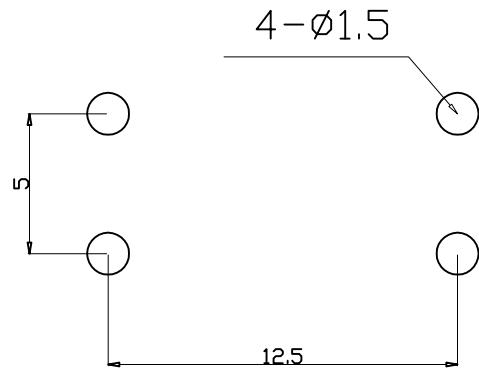

Kinghelm® L=4.3H--25H

安装尺寸

Specification of KFC Flip Switch

- 1. Contact; Mechanical Contact
- 2. Rating; Dc12v50mA
- 3. Travel; 0.25+0.1M/M
- 4. Operating Force; 260±30gf
- 5. Contact Resistance; 30mΩ Max
- 6. Life; 50000 Cycles Mim

4	弹片	1	磷铜复银	镀银, 白色	
3	按子	1	PPA	黑色	
2	盖板	1	黄铜	镀镍锡	
1	底座	1	PPA, 黄铜	黑色, 镀镍银	
旧底图总号	序号	名称	数量	材料	镀涂/颜色

旧底图总号		12x12直插耐温复银260G		深圳市金航标电子有限公司		www.kinghelm.com.cn	
底图总号				KH-12X12X6H-TJ		0755-28190160	
日期		标记	处数	更改文件号	签字	日期	比例
日期		设计	标准化				重量
日期		校对	批准				共 张
日期		审核					第 张
日期		工艺	日期				