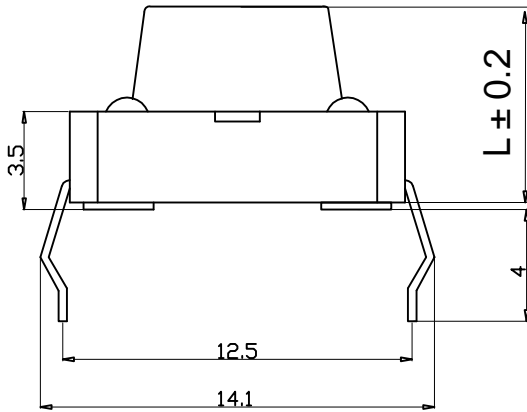

Kinghelm® L=4.3H--25H

安装尺寸

Specification of KFC Flip Switch

- 1. Contact; Mechanical Contact
- 2. Rating; Dc12v50mA
- 3. Travel; 0.25+0.1M/M
- 4. Operating Force; 260±30gf
- 5. Contact Resistance; 30mΩ Max
- 6. Life; 50000 Cycles Mim

4	弹片	1	磷铜复银	镀银, 白色	
3	按子	1	PPA	黑色	
2	盖板	1	黄铜	镀镍锡	
1	底座	1	PPA, 黄铜	黑色, 镀镍银	
旧底图总号	序号	名称	数量	材料	镀涂/颜色

旧底图总号		12x12直插耐温复银260G		深圳市金航标电子有限公司		www.kinghelm.com.cn	
底图总号				KH-12X12X6H-TJ		0755-28190160	
日期		标记	处数	更改文件号	签字	日期	比例
日期		设计	标准化				重量
日期		校对	批准				共 张
日期		审核					第 张
日期		工艺	日期				