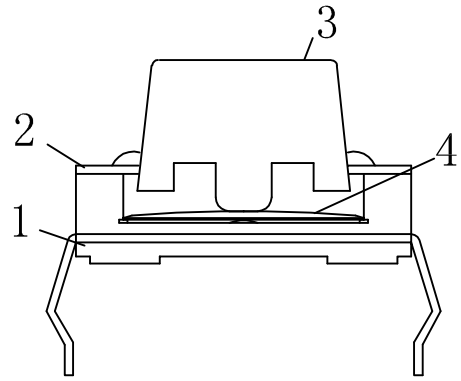

Kinghelm® L=4.3H--25H

安装尺寸

Specification of KFC Flip Switch

- 1. Contact; Mechanical Contact
- 2. Rating; Dc12v50mA
- 3. Travel; 0.25+0.1M/M
- 4. Operating Force; 260±30gf
- 5. Contact Resistance; 30mΩ Max
- 6. Life; 50000 Cycles Mim

4	弹片	1	磷铜复银	镀银, 白色	
3	按子	1	PPA	黑色	
2	盖板	1	黄铜	镀镍锡	
1	底座	1	PPA, 黄铜	黑色, 镀镍银	
旧底图总号	序号	名称	数量	材料	镀涂/颜色

旧底图总号		12x12直插耐温复银260G		深圳市金航标电子有限公司		www.kinghelm.com.cn	
底图总号				KH-12X12X6H-TJ		0755-28190160	
日期		标记	处数	更改文件号	签字	日期	比例
日期		设计	标准化				重量
日期		校对	批准				共 张
日期		审核					第 张
日期		工艺	日期				