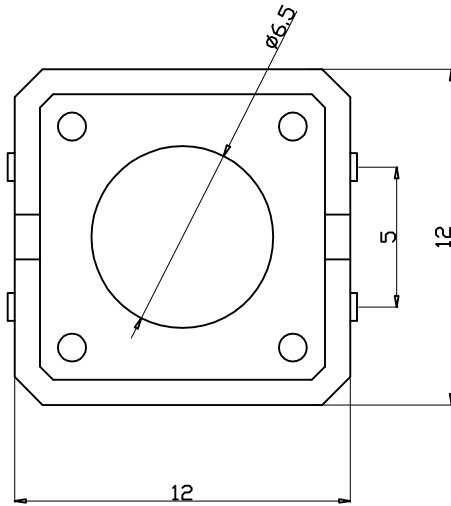

**Kinghelm®** L=4.3H--25H

安装尺寸

Specification of KFC Flip Switch

- 1. Contact; Mechanical Contact
- 2. Rating; Dc12v50mA
- 3. Travel; 0.25+0.1M/M
- 4. Operating Force; 260±30gf
- 5. Contact Resistance; 30mΩ Max
- 6. Life; 50000 Cycles Mim

4	弹片	1	磷铜复银	镀银, 白色	
3	按子	1	PPA	黑色	
2	盖板	1	黄铜	镀镍锡	
1	底座	1	PPA, 黄铜	黑色, 镀镍银	
旧底图总号	序号	名称	数量	材料	镀涂/颜色

旧底图总号		12x12直插耐温复银260G		深圳市金航标电子有限公司		www.kinghelm.com.cn	
底图总号				KH-12X12X7H-TJ		0755-28190160	
日期		标记	处数	更改文件号	签字	日期	图样标记
日期		设计	标准化				重量
日期		校对	批准				比例
日期		审核					共
日期		工艺	日期				张
				未注公差: ±0.2		第	
						张	