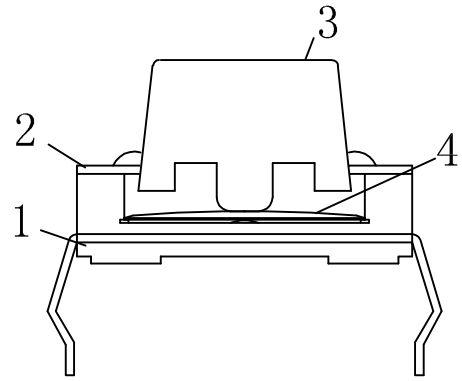

**Kinghelm®** L=4.3H--25H

安装尺寸

Specification of KFC Flip Switch

- 1. Contact; Mechanical Contact
- 2. Rating; Dc12v50mA
- 3. Travel; 0.25+0.1M/M
- 4. Operating Force; 260±30gf
- 5. Contact Resistance; 30mΩ Max
- 6. Life; 50000 Cycles Mim

4	弹片	1	磷铜复银	镀银, 白色	
3	按子	1	PPA	黑色	
2	盖板	1	黄铜	镀镍锡	
1	底座	1	PPA, 黄铜	黑色, 镀镍银	
旧底图总号	序号	名称	数量	材料	镀涂/颜色

旧底图总号		12x12直插耐温复银260G		深圳市金航标电子有限公司		www.kinghelm.com.cn	
底图总号				KH-12X12X7H-TJ		0755-28190160	
日期		标记	处数	更改文件号	签字	日期	图样标记
日期		设计	标准化				重量
日期		校对	批准				比例
日期		审核					共
日期		工艺	日期				张
				未注公差: ±0.2		第	
						张	