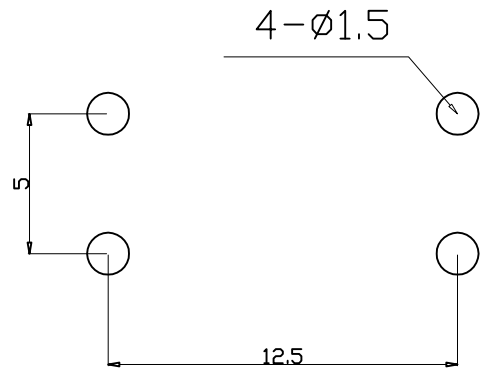

**Kinghelm®** L=4.3H--25H

安装尺寸

Specification of KFC Flip Switch

- 1. Contact; Mechanical Contact
- 2. Rating; Dc12v50mA
- 3. Travel; 0.25+0.1M/M
- 4. Operating Force; 260±30gf
- 5. Contact Resistance; 30mΩ Max
- 6. Life; 50000 Cycles Mim

4	弹片	1	磷铜复银	镀银, 白色	
3	按子	1	PPA	黑色	
2	盖板	1	黄铜	镀镍锡	
1	底座	1	PPA, 黄铜	黑色, 镀镍银	
旧底图总号	序号	名称	数量	材料	镀涂/颜色

旧底图总号		12x12直插耐温复银260G		深圳市金航标电子有限公司		www.kinghelm.com.cn	
底图总号				KH-12X12X7H-TJ		0755-28190160	
日期		标记	处数	更改文件号	签字	日期	图样标记
日期		设计	标准化				重量
日期		校对	批准				比例
日期		审核					共
日期		工艺	日期				张
				未注公差: ±0.2		第	
						张	