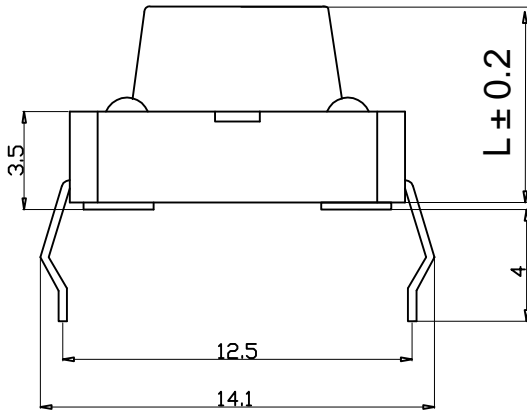

**Kinghelm®** L=4.3H--25H

安装尺寸

Specification of KFC Flip Switch

- 1. Contact; Mechanical Contact
- 2. Rating; Dc12v50mA
- 3. Travel; 0.25+0.1M/M
- 4. Operating Force; 260±30gf
- 5. Contact Resistance; 30mΩ Max
- 6. Life; 50000 Cycles Mim

4	弹片	1	磷铜复银	镀银, 白色	
3	按子	1	PPA	黑色	
2	盖板	1	黄铜	镀镍锡	
1	底座	1	PPA, 黄铜	黑色, 镀镍银	
旧底图总号	序号	名称	数量	材料	镀涂/颜色

旧底图总号		12x12直插耐温复银260G		深圳市金航标电子有限公司		www.kinghelm.com.cn	
底图总号				KH-12X12X7H-TJ		0755-28190160	
日期		标记	处数	更改文件号	签字	日期	图样标记
日期		设计	标准化				重量
日期		校对	批准				比例
日期		审核					共
日期		工艺	日期				张
				未注公差: ±0.2		第	
						张	