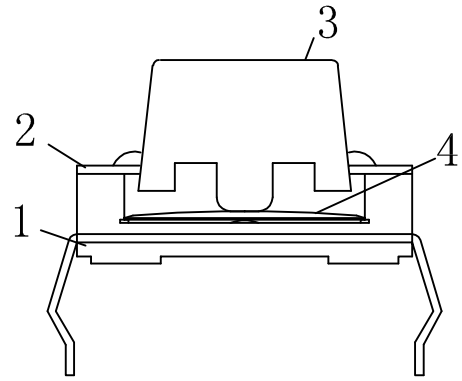

Kinghelm® L=4.3H--25H

安装尺寸

Specification of KFC Flip Switch

- 1. Contact; Mechanical Contact
- 2. Rating; Dc12v50mA
- 3. Travel; 0.25+0.1M/M
- 4. Operating Force; 260±30gf
- 5. Contact Resistance; 30mΩ Max
- 6. Life; 50000 Cycles Mim

4	弹片	1	磷铜复银	镀银, 白色	
3	按子	1	PPA	黑色	
2	盖板	1	黄铜	镀镍锡	
1	底座	1	PPA, 黄铜	黑色, 镀镍银	
旧底图总号	序号	名称	数量	材料	镀涂/颜色

旧底图总号		12x12直插耐温复银260G		深圳市金航标电子有限公司		www.kinghelm.com.cn	
底图总号				KH-12X12X8H-TJ		0755-28190160	
日期		签字		图样标记		重量 比例	
设计		标准化		共		张	
校对		批准		第		张	
审核		日期		未注公差: ±0.2			
工艺							