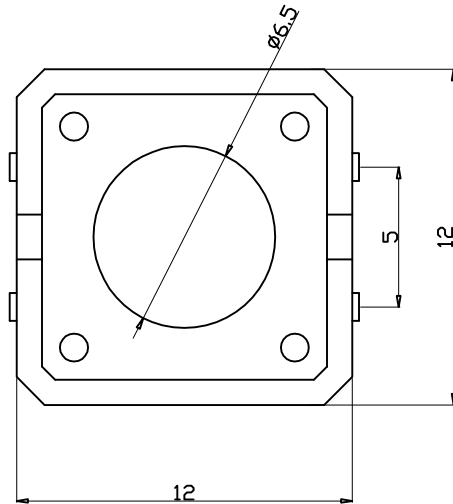

Kinghelm® L=4.3H--25H

安装尺寸

Specification of KFC Flip Switch

- 1. Contact; Mechanical Contact
- 2. Rating; Dc12v50mA
- 3. Travel; 0.25+0.1M/M
- 4. Operating Force; 260±30gf
- 5. Contact Resistance; 30mΩ Max
- 6. Life; 50000 Cycles Mim

4	弹片	1	磷铜复银	镀银, 白色	
3	按子	1	PPA	黑色	
2	盖板	1	黄铜	镀镍锡	
1	底座	1	PPA, 黄铜	黑色, 镀镍银	
旧底图总号	序号	名称	数量	材料	镀涂/颜色

旧底图总号		12x12直插耐温复银260G		深圳市金航标电子有限公司		www.kinghelm.com.cn	
底图总号				KH-12X12X8H-TJ		0755-28190160	
日期		签字		图样标记		重量 比例	
设计		标准化		共		张	
校对		批准		第		张	
审核		日期		未注公差: ±0.2			
工艺							