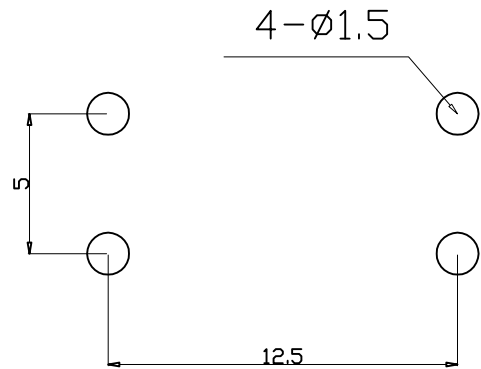

Kinghelm® L=4.3H--25H

安装尺寸

Specification of KFC Flip Switch

- 1. Contact; Mechanical Contact
- 2. Rating; Dc12v50mA
- 3. Travel; 0.25+0.1M/M
- 4. Operating Force; 260±30gf
- 5. Contact Resistance; 30mΩ Max
- 6. Life; 50000 Cycles Mim

4	弹片	1	磷铜复银	镀银, 白色	
3	按子	1	PPA	黑色	
2	盖板	1	黄铜	镀镍锡	
1	底座	1	PPA, 黄铜	黑色, 镀镍银	
旧底图总号	序号	名称	数量	材料	镀涂/颜色

旧底图总号		12x12直插耐温复银260G		深圳市金航标电子有限公司		www.kinghelm.com.cn	
底图总号				KH-12X12X8H-TJ		0755-28190160	
日期		签字		图样标记		重量 比例	
设计		标准化		共		张	
校对		批准		第		张	
审核		日期		未注公差: ±0.2			
工艺							