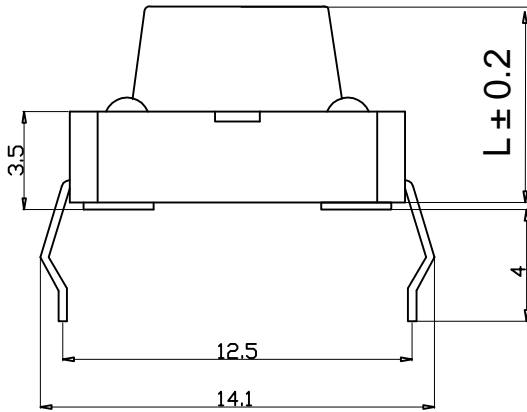

Kinghelm® L=4.3H--25H

安装尺寸

Specification of KFC Flip Switch

- 1. Contact; Mechanical Contact
- 2. Rating; Dc12v50mA
- 3. Travel; 0.25+0.1M/M
- 4. Operating Force; 260±30gf
- 5. Contact Resistance; 30mΩ Max
- 6. Life; 50000 Cycles Mim

4	弹片	1	磷铜复银	镀银, 白色	
3	按子	1	PPA	黑色	
2	盖板	1	黄铜	镀镍锡	
1	底座	1	PPA, 黄铜	黑色, 镀镍银	
旧底图总号	序号	名称	数量	材料	镀涂/颜色

旧底图总号		12x12直插耐温复银260G		深圳市金航标电子有限公司		www.kinghelm.com.cn	
底图总号				KH-12X12X8H-TJ		0755-28190160	
日期		签字		图样标记		重量 比例	
设计		标准化		共		张	
校对		批准		第		张	
审核		日期		未注公差: ±0.2			
工艺							