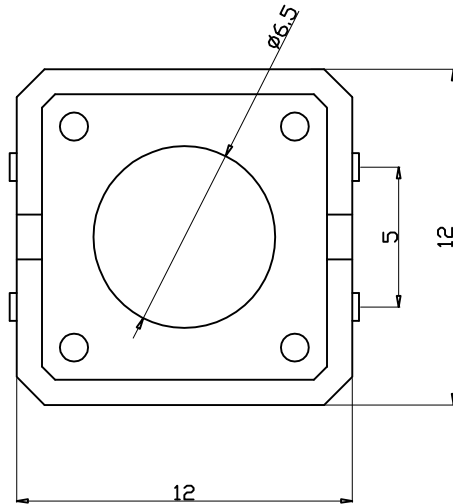

**Kinghelm®** L=4.3H--25H

安装尺寸

Specification of KFC Flip Switch

- 1. Contact; Mechanical Contact
- 2. Rating; Dc12v50mA
- 3. Travel; 0.25+0.1M/M
- 4. Operating Force; 260±30gf
- 5. Contact Resistance; 30mΩ Max
- 6. Life; 50000 Cycles Mim

4	弹片	1	磷铜复银	镀银, 白色	
3	按子	1	PPA	黑色	
2	盖板	1	黄铜	镀镍锡	
1	底座	1	PPA, 黄铜	黑色, 镀镍银	
旧底图总号	序号	名称	数量	材料	镀涂/颜色

旧底图总号						深圳市金航标电子有限公司		www.kinghelm.com.cn	
底图总号						KH-12X12X15H-TJ		0755-28190160	
日期		签字		标记 处数 更改文件号 签字 日期		图样标记		重量 比例	
设计		标准化		未注公差: ±0.2		共		张	
校对		批准				第		张	
审核		日期							
工艺									