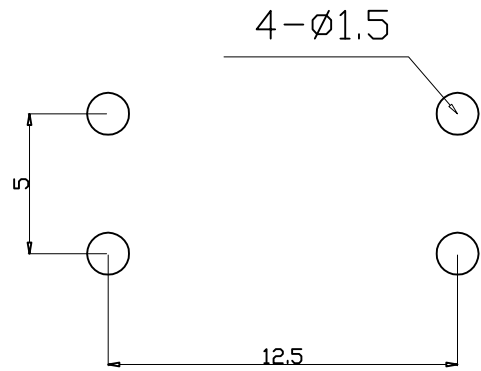

**Kinghelm®** L=4.3H--25H

安装尺寸

Specification of KFC Flip Switch

- 1. Contact; Mechanical Contact
- 2. Rating; Dc12v50mA
- 3. Travel; 0.25+0.1M/M
- 4. Operating Force; 260±30gf
- 5. Contact Resistance; 30mΩ Max
- 6. Life; 50000 Cycles Mim

4	弹片	1	磷铜复银	镀银, 白色	
3	按子	1	PPA	黑色	
2	盖板	1	黄铜	镀镍锡	
1	底座	1	PPA, 黄铜	黑色, 镀镍银	
旧底图总号	序号	名称	数量	材料	镀涂/颜色

旧底图总号						深圳市金航标电子有限公司		www.kinghelm.com.cn	
底图总号						KH-12X12X15H-TJ		0755-28190160	
日期		签字		标记 处数 更改文件号 签字 日期		图样标记		重量 比例	
设计		标准化		未注公差: ±0.2		共		张	
校对		批准				第		张	
审核		日期							
工艺									