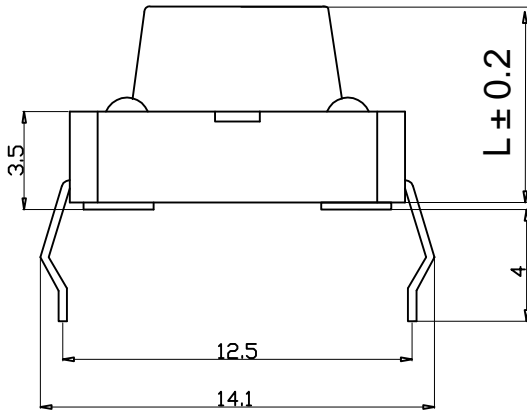

**Kinghelm®** L=4.3H--25H

安装尺寸

Specification of KFC Flip Switch

- 1. Contact; Mechanical Contact
- 2. Rating; Dc12v50mA
- 3. Travel; 0.25+0.1M/M
- 4. Operating Force; 260±30gf
- 5. Contact Resistance; 30mΩ Max
- 6. Life; 50000 Cycles Mim

4	弹片	1	磷铜复银	镀银, 白色	
3	按子	1	PPA	黑色	
2	盖板	1	黄铜	镀镍锡	
1	底座	1	PPA, 黄铜	黑色, 镀镍银	
旧底图总号	序号	名称	数量	材料	镀涂/颜色

旧底图总号						深圳市金航标电子有限公司		www.kinghelm.com.cn	
底图总号						KH-12X12X15H-TJ		0755-28190160	
日期		签字		标记 处数 更改文件号 签字 日期		图样标记		重量 比例	
设计		标准化		未注公差: ±0.2		共		张	
校对		批准				第		张	
审核		日期							
工艺									