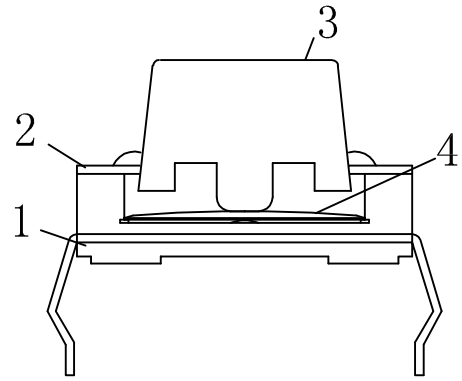

**Kinghelm®** L=4.3H--25H

安装尺寸

Specification of KFC Flip Switch

- 1. Contact; Mechanical Contact
- 2. Rating; Dc12v50mA
- 3. Travel; 0.25+0.1M/M
- 4. Operating Force; 260±30gf
- 5. Contact Resistance; 30mΩ Max
- 6. Life; 50000 Cycles Mim

4	弹片	1	磷铜复银	镀银, 白色	
3	按子	1	PPA	黑色	
2	盖板	1	黄铜	镀镍锡	
1	底座	1	PPA, 黄铜	黑色, 镀镍银	
旧底图总号	序号	名称	数量	材料	镀涂/颜色

旧底图总号						深圳市金航标电子有限公司		www.kinghelm.com.cn	
底图总号						KH-12X12X15H-TJ		0755-28190160	
日期		签字		标记 处数 更改文件号 签字 日期		图样标记		重量 比例	
设计		标准化		未注公差: ±0.2		共		张	
校对		批准				第		张	
审核		日期							
工艺									