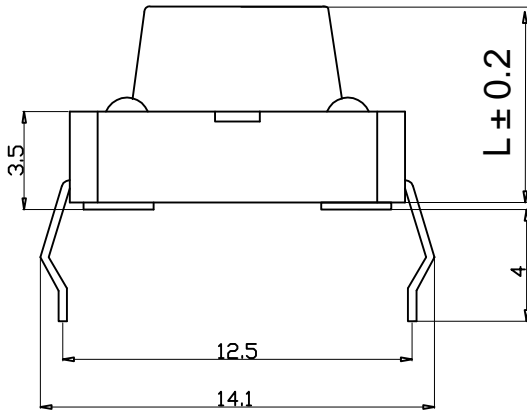

**Kinghelm®** L=4.3H--25H

安装尺寸

Specification of KFC Flip Switch

- 1. Contact; Mechanical Contact
- 2. Rating; Dc12v50mA
- 3. Travel; 0.25+0.1M/M
- 4. Operating Force; 260±30gf
- 5. Contact Resistance; 30mΩ Max
- 6. Life; 50000 Cycles Mim

4	弹片	1	磷铜复银	镀银, 白色	
3	按子	1	PPA	黑色	
2	盖板	1	黄铜	镀镍锡	
1	底座	1	PPA, 黄铜	黑色, 镀镍银	
旧底图总号	序号	名称	数量	材料	镀涂/颜色

旧底图总号						深圳市金航标电子有限公司		www.kinghelm.com.cn	
底图总号						KH-12X12X18H-TJ		0755-28190160	
日期		签字		标记 处数 更改文件号 签字 日期		图样标记		重量 比例	
设计		标准化		未注公差: ±0.2		共		张	
校对		批准				第		张	
审核		日期							
工艺									