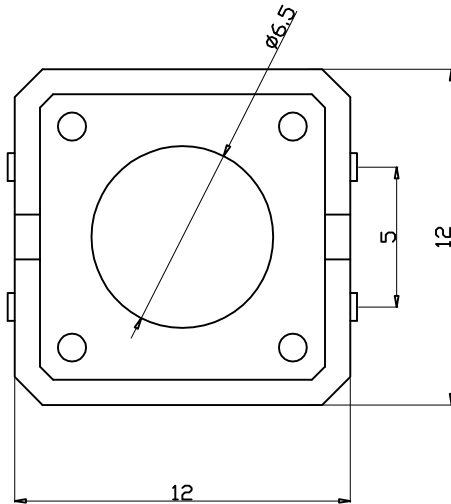

**Kinghelm®** L=4.3H--25H

安装尺寸

Specification of KFC Flip Switch

- 1. Contact; Mechanical Contact
- 2. Rating; Dc12v50mA
- 3. Travel; 0.25+0.1M/M
- 4. Operating Force; 260±30gf
- 5. Contact Resistance; 30mΩ Max
- 6. Life; 50000 Cycles Mim

4	弹片	1	磷铜复银	镀银, 白色	
3	按子	1	PPA	黑色	
2	盖板	1	黄铜	镀镍锡	
1	底座	1	PPA, 黄铜	黑色, 镀镍银	
旧底图总号	序号	名称	数量	材料	镀涂/颜色

旧底图总号						深圳市金航标电子有限公司		www.kinghelm.com.cn	
底图总号						KH-12X12X18H-TJ		0755-28190160	
日期		签字		标记 处数 更改文件号 签字 日期		图样标记		重量 比例	
设计		标准化		未注公差: ±0.2		共		张	
校对		批准				第		张	
审核		日期							
工艺									