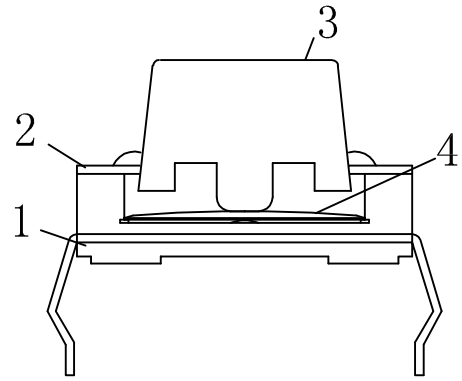

**Kinghelm®** L=4.3H--25H

安装尺寸

Specification of KFC Flip Switch

- 1. Contact; Mechanical Contact
- 2. Rating; Dc12v50mA
- 3. Travel; 0.25+0.1M/M
- 4. Operating Force; 260±30gf
- 5. Contact Resistance; 30mΩ Max
- 6. Life; 50000 Cycles Mim

4	弹片	1	磷铜复银	镀银, 白色	
3	按子	1	PPA	黑色	
2	盖板	1	黄铜	镀镍锡	
1	底座	1	PPA, 黄铜	黑色, 镀镍银	
旧底图总号	序号	名称	数量	材料	镀涂/颜色

旧底图总号						深圳市金航标电子有限公司		www.kinghelm.com.cn	
底图总号						KH-12X12X18H-TJ		0755-28190160	
日期		签字		标记 处数 更改文件号 签字 日期		图样标记		重量 比例	
设计		标准化		未注公差: ±0.2		共		张	
校对		批准				第		张	
审核		日期							
工艺									