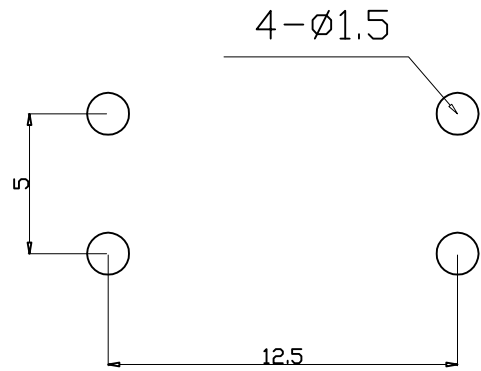

**Kinghelm®** L=4.3H--25H

安装尺寸

Specification of KFC Flip Switch

- 1. Contact; Mechanical Contact
- 2. Rating; Dc12v50mA
- 3. Travel; 0.25+0.1M/M
- 4. Operating Force; 260±30gf
- 5. Contact Resistance; 30mΩ Max
- 6. Life; 50000 Cycles Mim

4	弹片	1	磷铜复银	镀银, 白色	
3	按子	1	PPA	黑色	
2	盖板	1	黄铜	镀镍锡	
1	底座	1	PPA, 黄铜	黑色, 镀镍银	
旧底图总号	序号	名称	数量	材料	镀涂/颜色

旧底图总号						深圳市金航标电子有限公司		www.kinghelm.com.cn	
底图总号						KH-12X12X18H-TJ		0755-28190160	
日期		签字		标记 处数 更改文件号 签字 日期		图样标记		重量 比例	
设计		标准化		未注公差: ±0.2		共		张	
校对		批准				第		张	
审核		日期							
工艺									